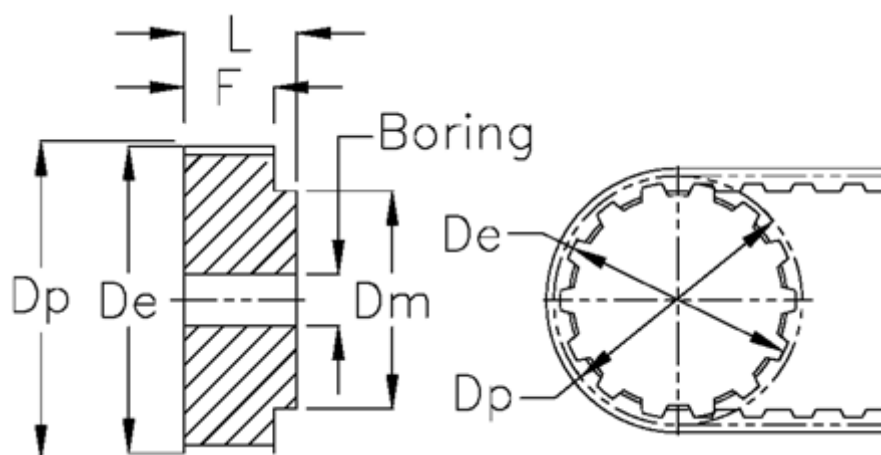

Varenummer: 604146032037  
Beskrivelse: Tandremskive med nav  
32 XL 037

## Mål

Bredde	= XL 037	Max boring	= 23
De	= 51.24	Tandantal	= 32
Deling	= 1/5"	Vægt	= 0.11
Dm	= 38		
Dp	= 51.74		
F	= 14.3		
Forboring	= 8		
L	= 25.4		